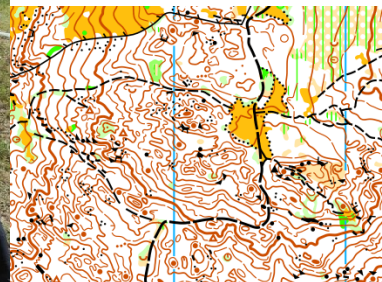

Ci-dessous, un extrait de carte du plateau du retord.

Les prochains entraînements du mercredi

Le lieu et plan d'accès sera précisé par mail dans les jours qui précèdent l'entraînement, afin que chacun sache où nous nous trouvons, en particulier pour les jeunes qui habitent dans le Pilat et qui viennent directement.

- mercredi 26 avril - **Joubert** - carte Joubert - St G Mx
- mercredi 3 mai - **St Maurice en Gourgois** - carte village
- mercredi 10 mai - **Marlhes** - carte le Bois du Suc
- mercredi 17 mai - **pas d'ECO, veille d'un grand WE de CO**
- mercredi 24 mai - **Marlhes** - à confirmer
- mercredi 31 mai - **Le Bessat** - carte GrandBois (Le Tremplin)
- mercredi 7 juin - **Le Bessat** - carte Le Tremplin
- mercredis 14 juin - **Le Bessat** - carte Le Tremplin
- mercredi 21 juin - AM découverte - lieu non défini
- ... et vacances d'été !!!

En cas d'empêchement, merci de contacter Hervé par mail ou en laissant un message sur le 06 28 51 66 14

Les prochains entraînements du samedi

Ces séances sont accessibles à tous les licenciés.

RdV au rond point F. Roosevelt pour covoiturage ou sur site.

- samedi 23 avril - **Col de la République**
- samedi 6 mai et dimanche 7 mai - **Chalmazel**
- dimanche 13 mai - **Marlhes**
- samedi 3 juin - **Le Bessat**
- samedi 10 juin - **La Jasserie**

Les prochains déplacements

- WE 29 et 30 avril - **Nationale NE MD & LD - St Nabord (88)**
- **jeudi 18 au dimanche 21 mai - GRAND WE de CO** voir ci dessus
- WE 27 et 28 mai - **Raid O'bivwak à Marlhes (42)**
- dimanche 18 juin - **Chpt de ligue LD - Autrans (38)** qualificatif CF
- WE 1 et 2 juillet - **CDL ou entraînement** - à confirmer
- WE 8, 9 et 10 juillet - **3 jours en Forez - Loge des Gardes (03)**

Renseignements sur les déplacements, auprès d'Odile par mail odile.haberkorn@gmail.com ou par téléphone au 06 19 76 19 13